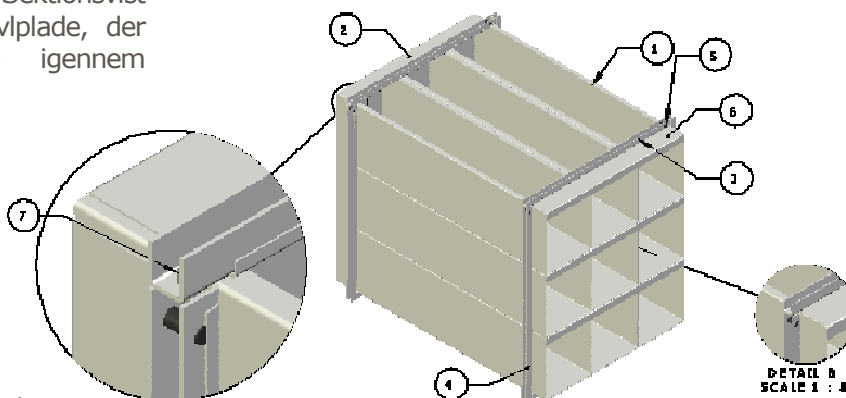

OWO Indstikksrum

Rum til pallereolen

Hvor der er behov for orden og sortering af kortere stanggods, kan pallereoler med fordel forsynes med OWO's indstikksrum. Rummene giver et godt overblik, og den kompakte konstruktion giver mulighed for mange individuelle rum på en begrænset plads. Systemet kan anvendes i alle typer pallereoler.

Indstikkene kombineres let med almindelig brug af pallereoler.

Mulighederne er mange

Alt efter behov og typen af gods, der skal opbevares i rummene, kan indstikkene leveres i mange kundetilpassede størrelser og længder.

Efter ønske kan indstikkene forsynes med en markeringsplade til placering af identifikationstekst.

Standard-størrelser

Som standard udføres indstikkene i 1,5 mm galvaniseret plade, der giver en god styrke og ingen unødigt afsmitning til det lagrede gods. Sektionsvist kan indstikkene forsynes med en gavplade, der sikrer at godset ikke kan gå igennem reolopstillingens bagside.

- | Nr. | Beskrivelse. |
|-----|------------------------------------|
| 1. | Rum sektion i 1,5 mm galvaniseret. |
| 2. | Gavplade. |
| 3. | Montage bånd – vandret. |
| 4. | Montage bånd – lodret. |
| 5. | Bolthul, samles med umbacho bolte. |
| 6. | Markeringsplade. |
| 7. | M8 bolt med tværgående modpart. |