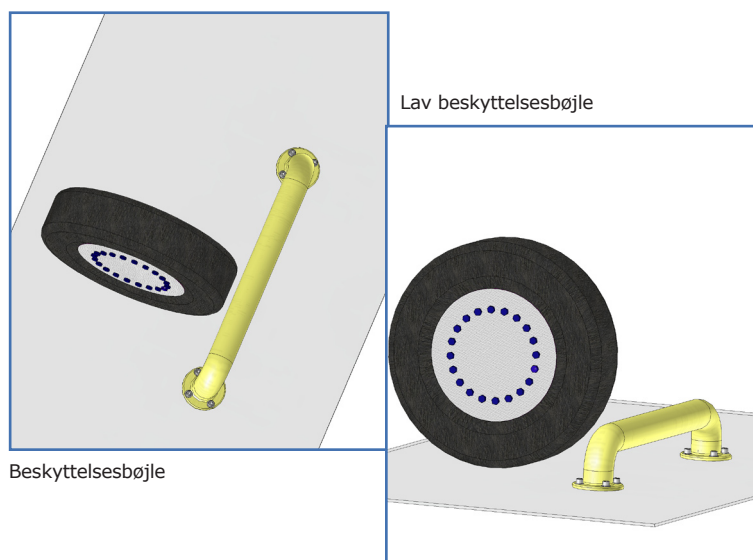

# TRUCKVÆRN BESKYTTELSBØJLE

Beskyttelsesbøjler er velegnede til beskyttelse af porte og hjørner mod påkørsel. Der findes 3 varianter, en pullert samt en høj og en lav beskyttelsesbøjle.

Alle modeller leveres i gul (RAL 1017) og monteres let med bolte i gulvet.

**Standardstørrelserne på beskyttelsesbøjler er følgende:**

	<b>Pullert</b>	<b>Høj beskyttelsesbøjle</b>	<b>Lav beskyttelsesbøjle</b>
<b>Højde</b>	<b>870 mm</b>	<b>1060 mm</b>	<b>220 mm</b>
<b>Bredde</b>	-	<b>1200 mm</b>	<b>1200 mm</b>
<b>Diameter</b>	<b>Ø114 mm</b>	<b>Ø114 mm</b>	<b>Ø114 mm</b>